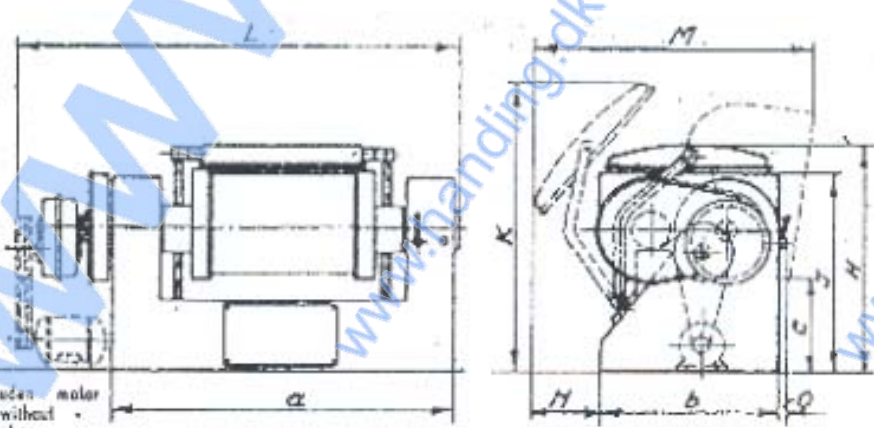

Mixer uden motor
- without
- ohne

Uden motor		5001
a	mm	1960
b	mm	1080
c	mm	450
H	mm	1425
J	mm	1295
K	mm	1700
L	mm	2620
M	mm	1800
N	mm	450
O	mm	60
Nettovægt	ca. kg	2650
Bruttovægt	ca. kg	3300
Rumlæng	ca. m³	8

Med motor		5001
a	mm	2585
b	mm	1080
c	mm	450
H	mm	1490
J	mm	1335
K	mm	1700
M	mm	1800
N	mm	450
O	mm	130
P	mm	165
R	mm	1200
Nettovægt	ca. kg	3100
Bruttovægt	ca. kg	3700
Rumlæng	ca. m³	8

Handing ApS
Nordkranvej 5-9, Vassingerød
DK - 3540 Lyngbe
Tel.: +45 48160166
www.handing.dk

Strømmen Universal Mixer

Alle mål i mm.
Measures in mm

Dette dokument er vejledende
Der tages forbehold for fejl.
This document is only guiding.
We make reservation for possible errors

Lager nr.
R491