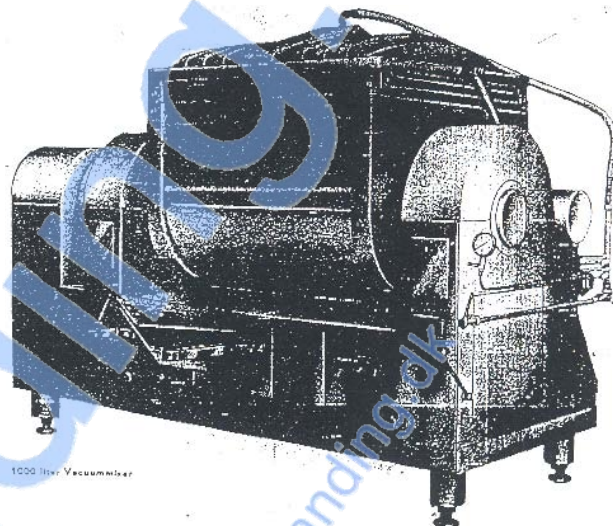

STRØMMEN UNIVERSAL MIXER

er bygget af specialister med mangeårige erfaringer.

Bygget til hårdt slid og lang levetid.

Giver større og bedre produktion og hermed også større udbytte.

Tilfredse kunder over hele verden anvender hver dag Strømmen universal mixer med naturlig brugbarhed til mange specielle formål.

STRØMMEN UNIVERSAL MIXER

is built by specialists with many year's experience.

Built for heavy wear and long life.

Gives larger and better production and consequently larger output.

Satisfied customers all over the world use Strømmen universal mixer every day with natural usefulness for many special purposes.

STRØMMEN UNIVERSAL MIXER

ist von Spezialisten mit vieljähriger Erfahrung gebaut.

Für harte Abnutzung und lange Lebenszeit gebaut.

Gibt grössere und bessere Produktion und dadurch auch grösseren Ertrag.

Zufriedene Kunden über der ganzen Welt verwenden jeden Tag Strømmen universal Mixer mit natürlicher Brauchbarkeit für viele spezielle Zwecke.

UNIVERSAL MIXER

1000 liter Vacuummixer