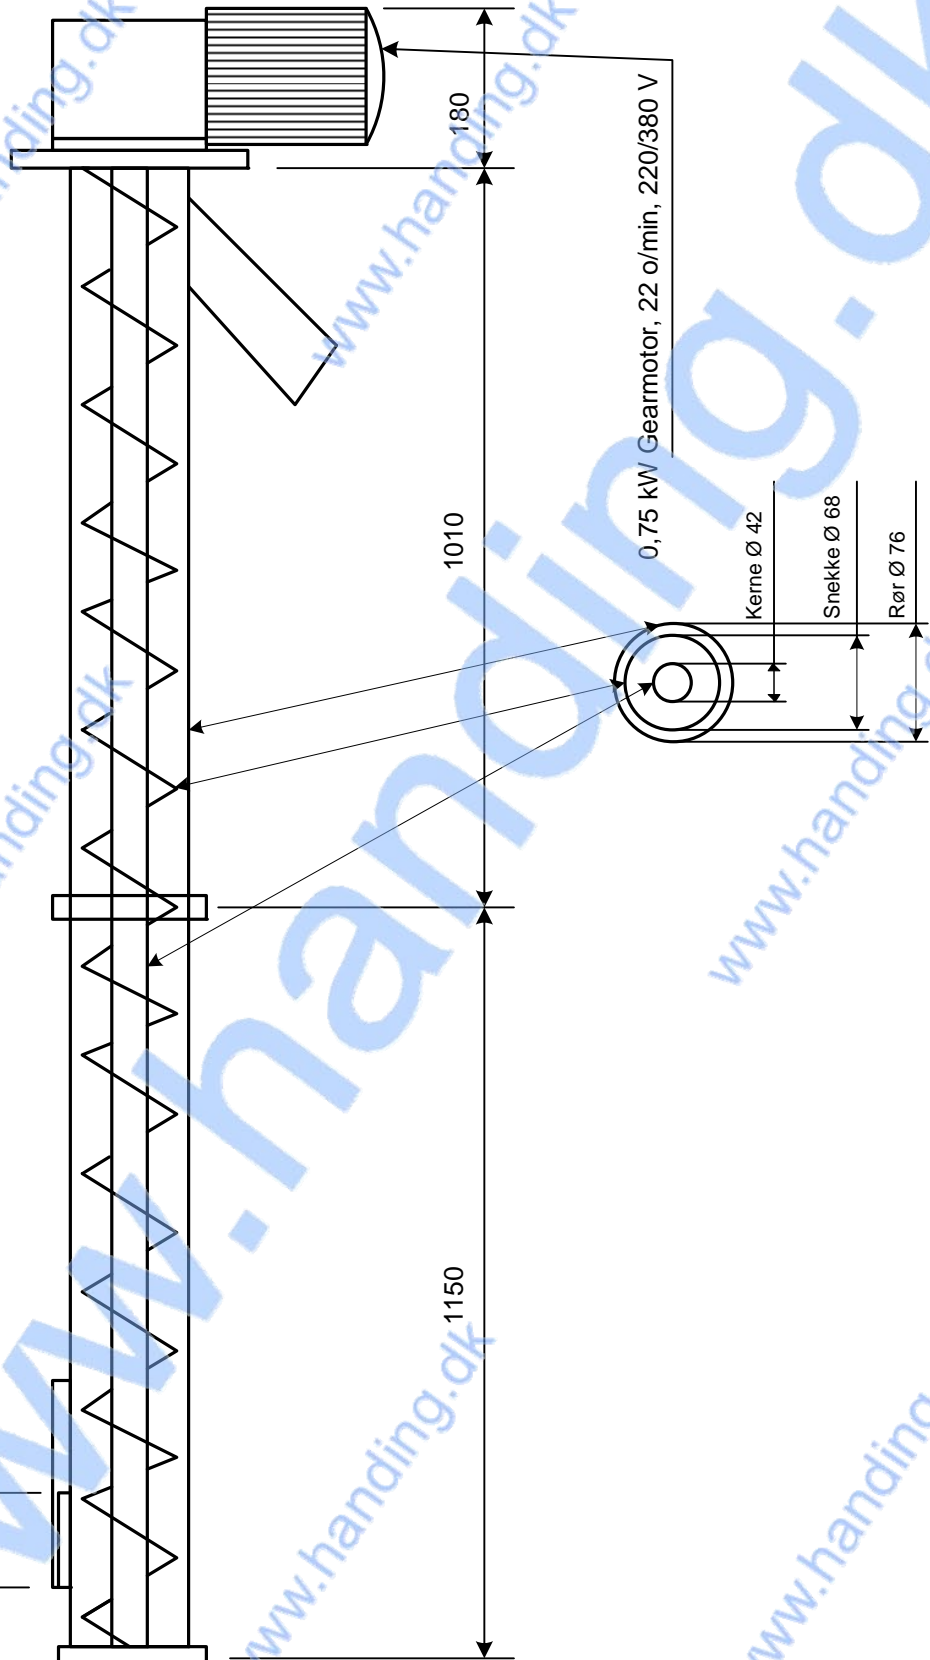

Indløb B 135 x L 115 mm.

Handing ApS

Nordkranvej 5-9, Vassingerød
DK - 3540 Lyngbe
Tel.: +45 48160166
www.handing.dk

Snekketransportør

Dette dokument er vejledende
Der tages forbehold for fejl.
This document is only guiding.
We make reservation for possible errors

Alle mål i mm.
Measures in mm

Lager nr. /sj

D814