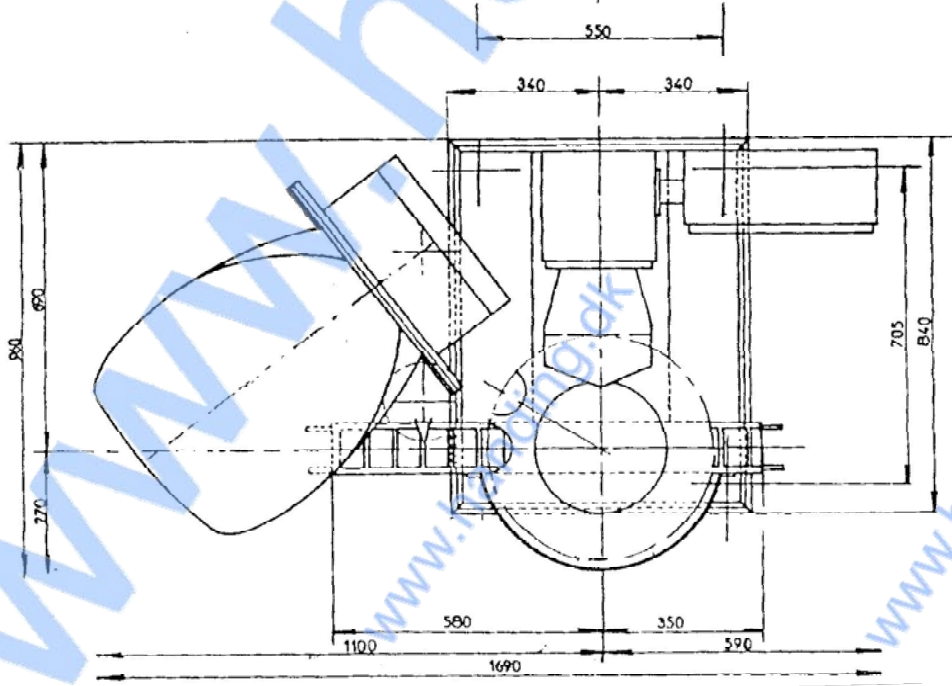

CAPSULEUSE AUTOMATIQUE TM 100 (Impression)
 TM 100 AUTOMATIC CAPSING MACHINE (Floor plan)

André ZALKIN & Co
 22 rue des Pavillons
 92 PUTEAUX (France)

- Usines - 92 Puteaux (tel. 506.07.24)
- 27 Montreal L'Anglé (tel. 50)

Alle mål i mm.
 Measures in mm

Lager nr. /sj
F602