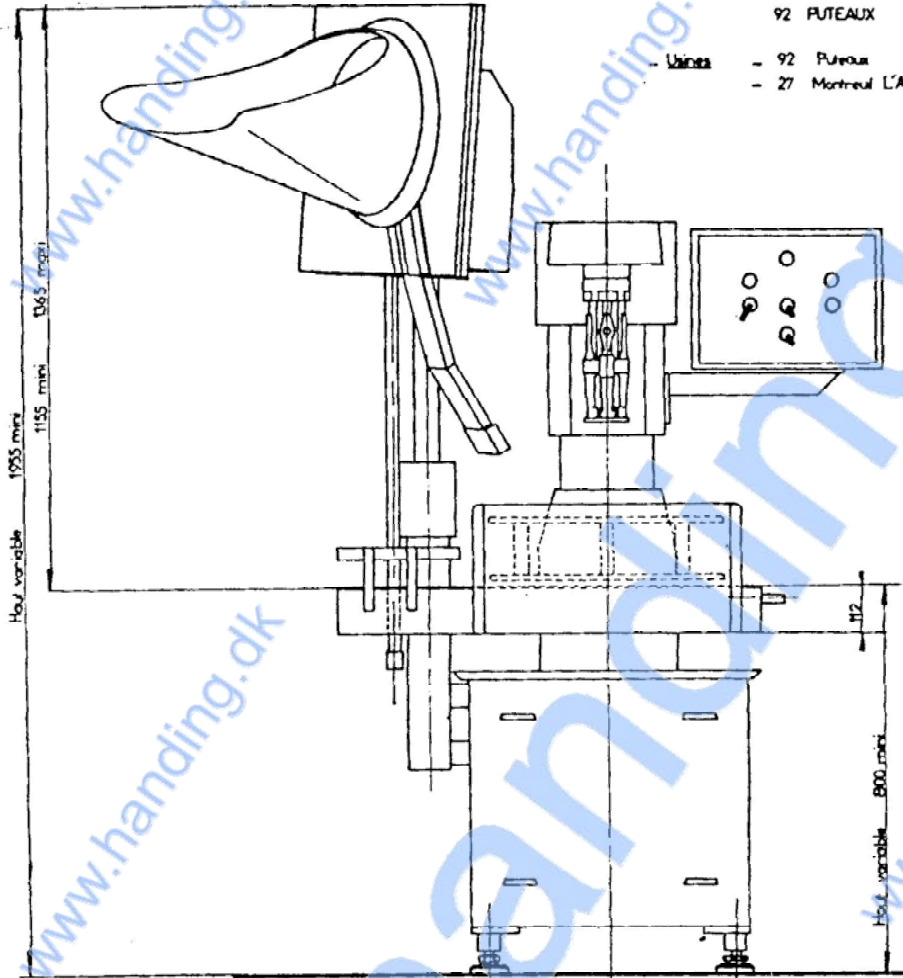

CAPSULEUSE AUTOMATIQUE TM 100 (Impression)
 TM 100 AUTOMATIC CAPSING MACHINE (Floor plan)

André ZALKIN & Co
 22 rue des Pavillons
 92 PUTEAUX (France)

- Usines - 92 Puteaux (tel. 506.07.24)
- 27 Montreal L'Anglé (tel. 50)

Alle mål i mm.
 Measures in mm

Lager nr. /sj
F602