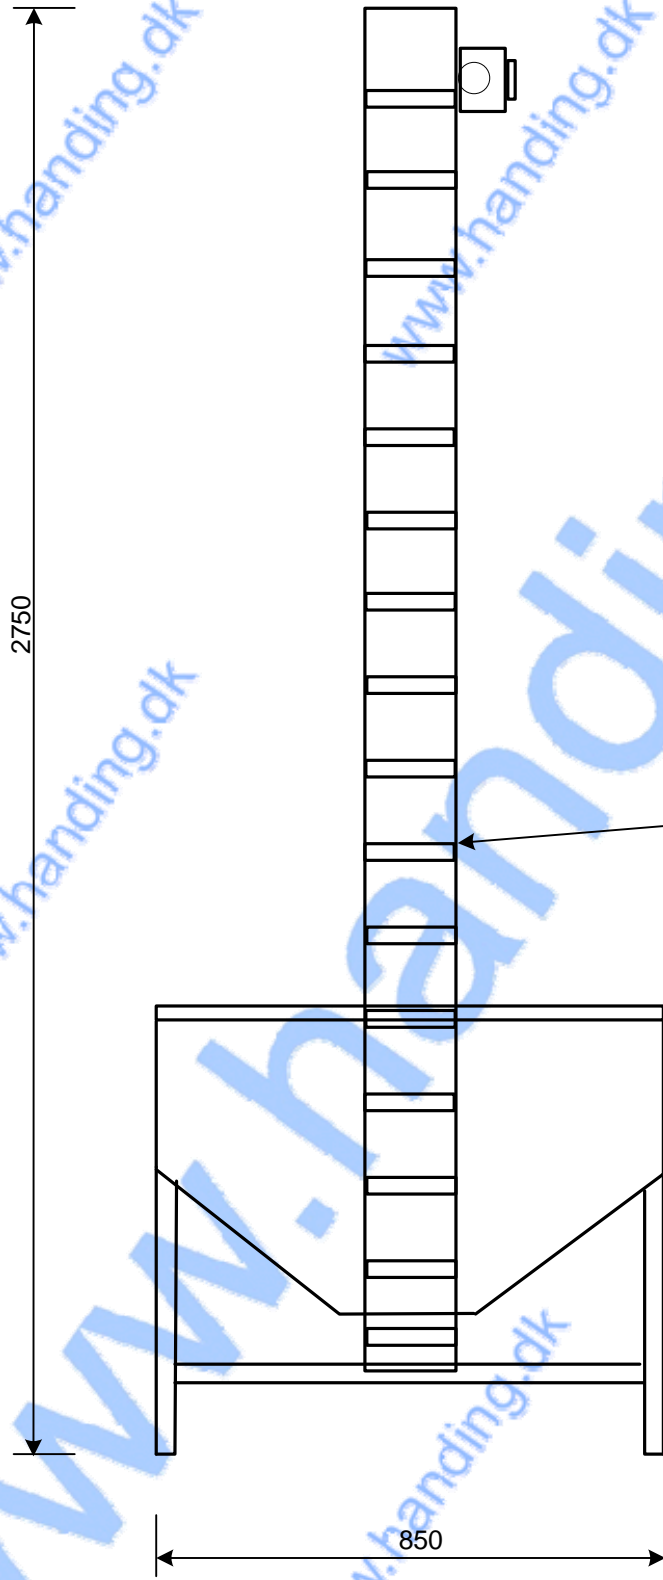

www.handing.dk

www.handing.dk

www.handing.dk

www.handing.dk

www.handing.dk

www.handing.dk

Handing ApS
Nordkranvej 5-9, Vassingerød
DK - 3540 Lyngø
Tel.: +45 48160166
www.handing.dk

Kapsel elevator

Dette dokument er vejledende
Der tages forbehold for fejl.
This document is only guiding.
We make reservation for possible errors

Alle mål i mm.
Measures in mm

Lager nr.
F678