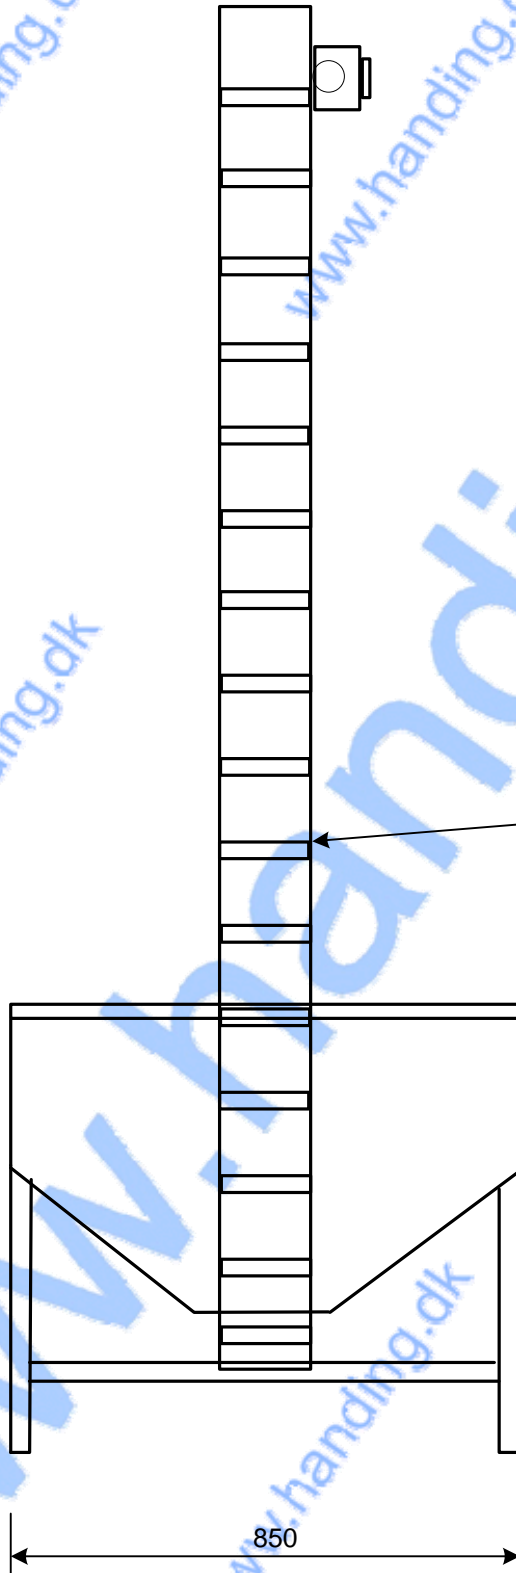

2350

100 mm transportør

B 850 x L 850 mm.

850

**Handing ApS**

Nordkranvej 5-9, Vassingerød  
DK - 3540 Lyngø  
Tel.: +45 48160166  
www.handing.dk

**Kapsel elevator**

Dette dokument er vejledende  
Der tages forbehold for fejl.  
This document is only guiding.  
We make reservation for possible errors

Alle mål i mm.  
Measures in mm

Lager nr.

**F681**