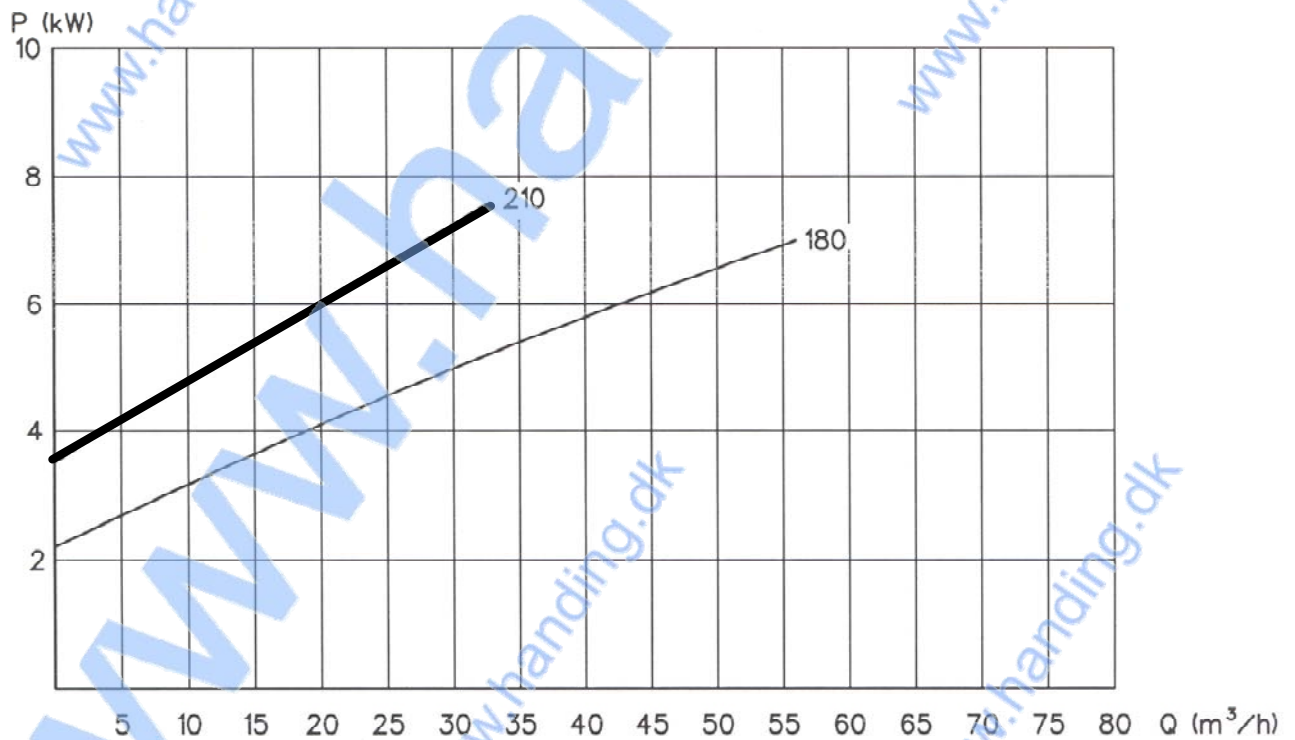

Motor: 7.5 kW, 2900 rpm. asynchr., 50 Hz.

DO NOT FORGET THE SAFETY FACTOR.

**Handing ApS**  
 Nordkranvej 5-9, Vassingerød  
 DK - 3540 Lyngge  
 Tel.: +45 48160166  
 www.handing.dk

**Alfa Laval FM-4A**  
**7,5 kW**

Dette dokument er vejledende  
 Der tages forbehold for fejl.  
 This document is only guiding.  
 We make reservation for possible errors

Alle mål i mm.  
 Measures in mm

Lager nr. /sj  
**PC1261**