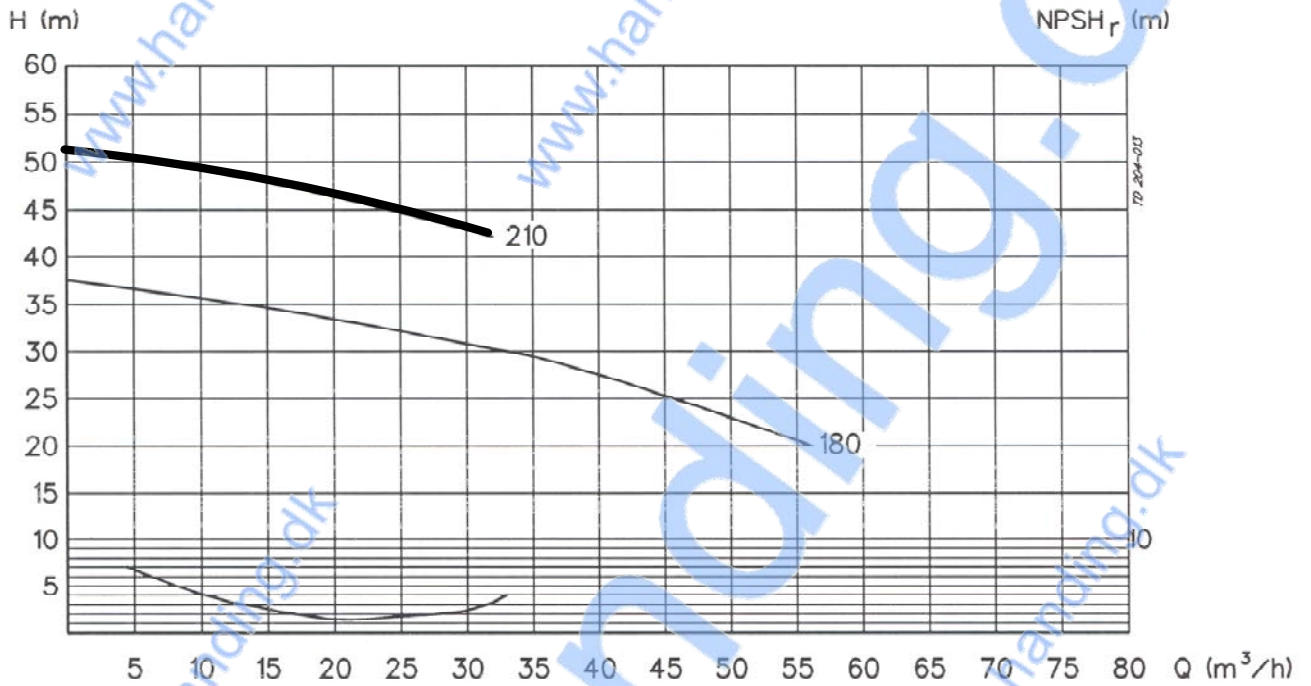

Motor: 7.5 kW, 2900 rpm. asynchr., 50 Hz.

DO NOT FORGET THE SAFETY FACTOR.

**Handing ApS**  
 Nordkranvej 5-9, Vassingerød  
 DK - 3540 Lyngge  
 Tel.: +45 48160166  
 www.handing.dk

**Alfa Laval FM-4A**  
**7,5 kW**

Dette dokument er vejledende  
 Der tages forbehold for fejl.  
 This document is only guiding.  
 We make reservation for possible errors

Alle mål i mm.  
 Measures in mm

Lager nr. /sj  
**PC1261**