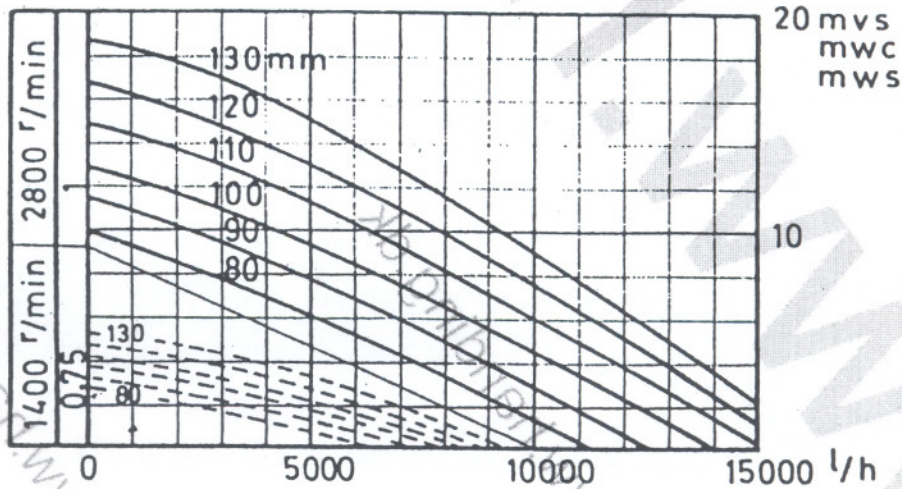

TYPE 5112

Handing ApS
 Nordkranvej 5-9, Vassingerød
 DK - 3540 Lyngø
 Tel.: +45 48160166
 www.handing.dk

Kolding 5112
0,75 kW

Dette dokument er vejledende.
 Der tages forbehold for fejl.
 This document is only guiding.
 We make reservation for possible errors.

Tegn. Godk.Sj

Lager nr.

PC3132