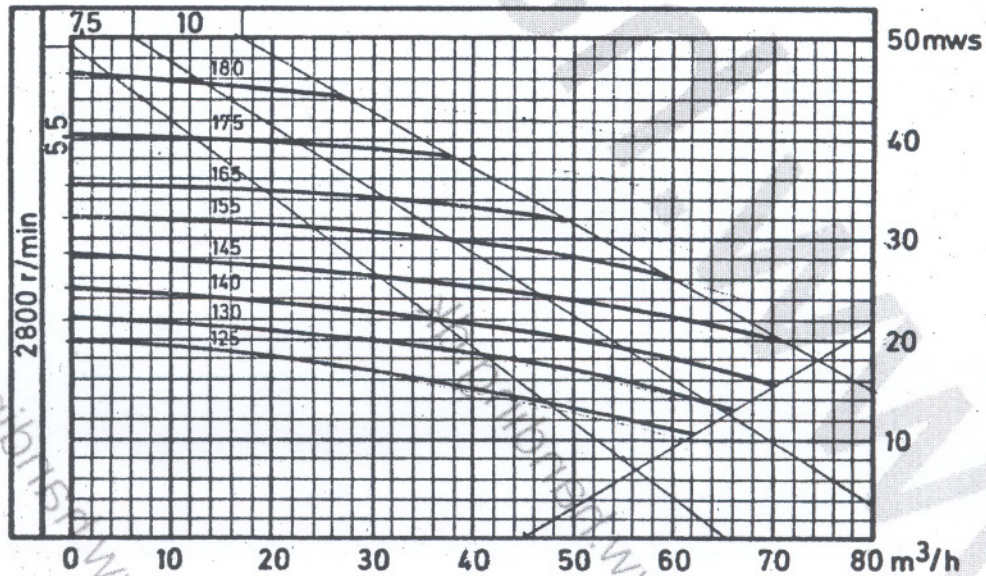

TYPE 51 16			
Motor 2800 r.p.m.	5,5 HP	7,5 HP	10 HP
Net. w. kg	77	86	89
Volumen m ³	0,16	0,16	0,16

Handing ApS
 Nordkranvej 5-9, Vassingerød
 DK - 3540 Lyngby
 Tel.: +45 48160166
 www.handing.dk

Kolding 5116
5,5 kW