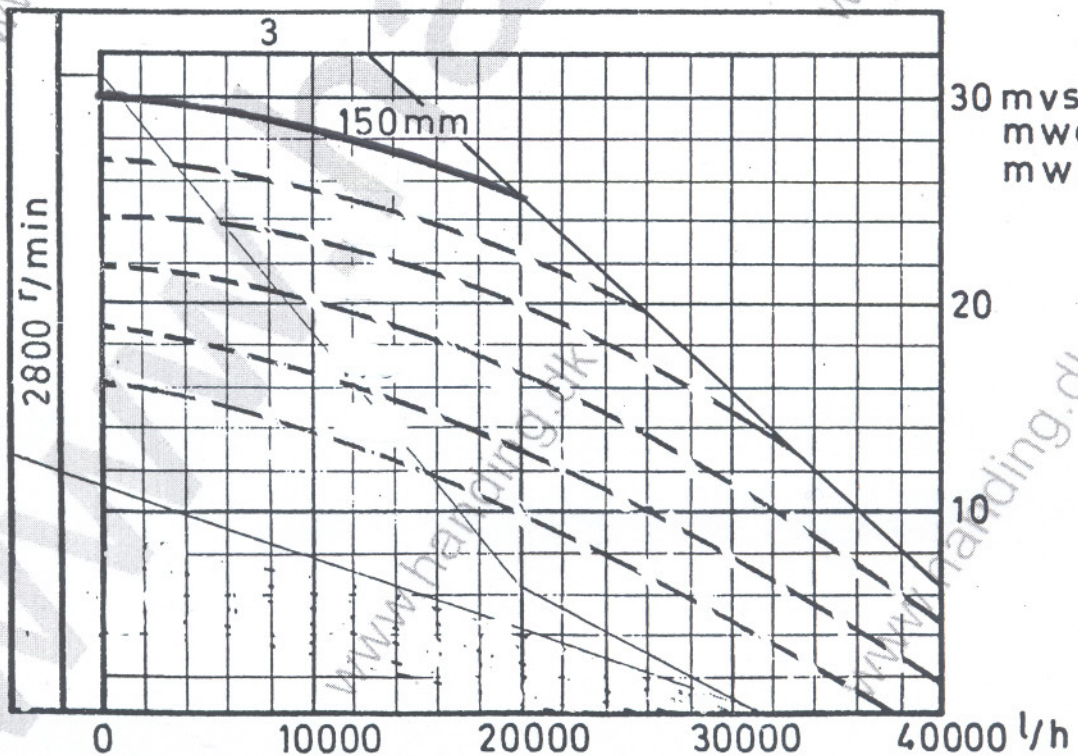

TYPE 52 11	
Motor	2800 r.p.m. 3 HP
Net. w. kg	46
Volumen m ³	0,11

Handing ApS

Nordkranvej 5-9, Vassingerød
DK - 3540 Lyngø
Tel.: +45 48160166
www.handing.dk

Kolding 5211
2,2 kW

Dette dokument er vejledende.
Der tages forbehold for fejl.
This document is only guiding.
We make reservation for possible errors.

Tegn. Godk.Sj

Lager nr.

PC3177