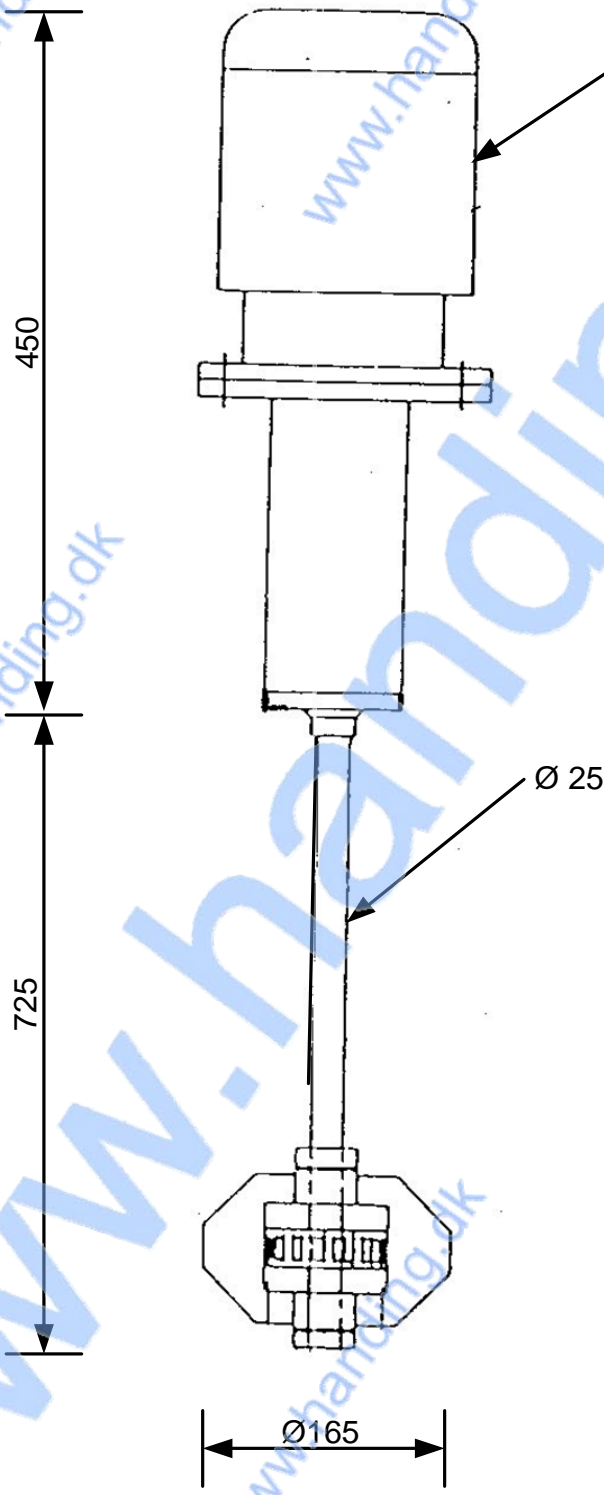

www.handing.dk

www.handing.dk

Motor 1,1 kW 2750 o/min.

www.handing.dk

www.handing.dk

www.handing.dk

www.handing.dk

Handing ApS
Nordkranvej 5-9, Vassingerød
DK - 3540 Lyngø
Tel.: +45 48160166
www.handing.dk

Rotostat type X

Dette dokument er vejledende
Der tages forbehold for fejl.
This document is only guiding.
We make reservation for possible errors

Alle mål i mm.
Measures in mm

Lager nr.
R480