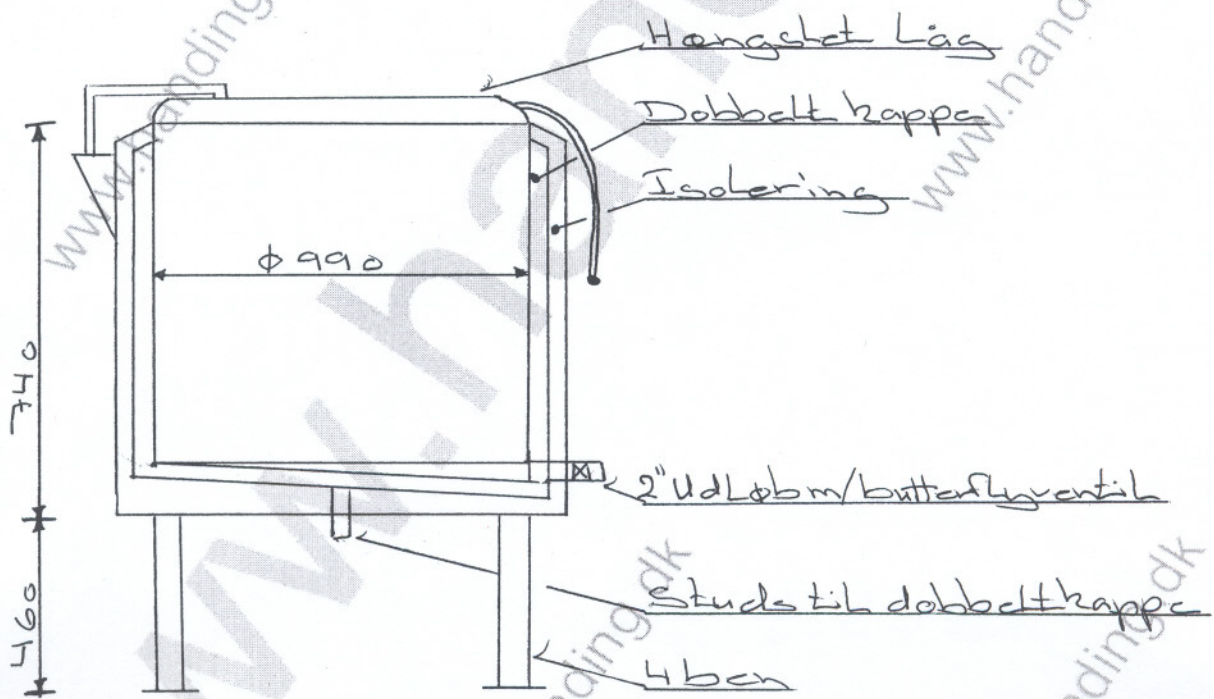

www.handing.dk

www.handing.dk

Max. Tryk i dobbeltkappe: 0,5 bar