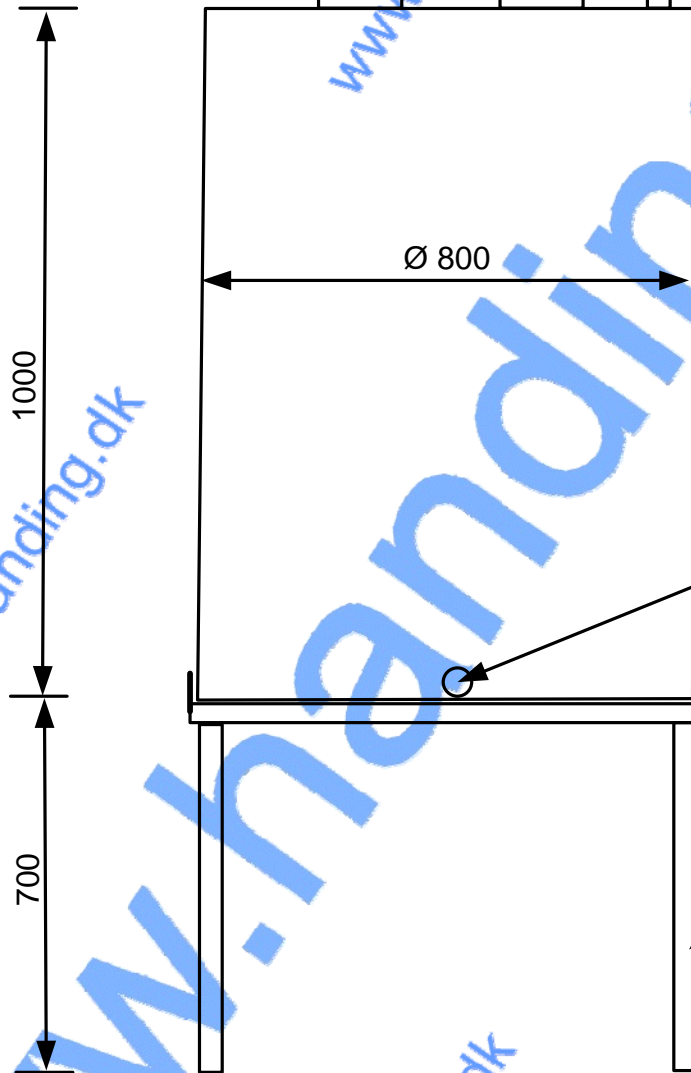

www.handing.dk

2 stk. Ø 150 med skruelåg

1" RG

www.handing.dk

www.handing.dk

www.handing.dk

www.handing.dk

Handing ApS
Nordkranvej 5-9, Vassingerød
DK - 3540 Lyngø
Tel.: +45 48160166
www.handing.dk

500 liter plast tank

Dette dokument er vejledende
Der tages forbehold for fejl.
This document is only guiding.
We make reservation for possible errors

Alle mål i mm.
Measures in mm

Lager nr. **mc**
T2291