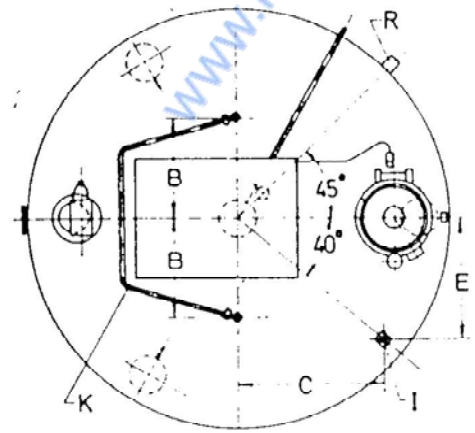

Set A-A

LTR.	A ₁	B	C	D ₁	D ₂	D ₃	D ₄	E
15000	1180	650	880	2758	2600	73	150	735

LTR.	H ₁	H ₂	H ₃	H ₄	H ₇	H ₈	I	K	R
15000	4860	4190	4050	3590	4560	5260	63,5	25	76

Handing ApS
 Nordkranvej 5-9, Vassingerød
 DK - 3540 Lyngby
 Tel.: +45 48160166
 www.handing.dk

15.000 liter

Alle mål i mm.
 Measures in mm

Dette dokument er vejledende
 Der tages forbehold for fejl.
 This document is only guiding.
 We make reservation for possible errors

Lager nr. /sj
T2358