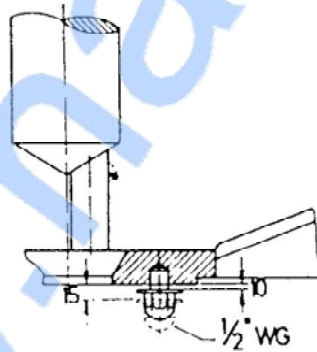

Set A-A

LTR.	A ₁	B	C	D ₁	D ₂	D ₃	D ₄	E
15000	1180	650	880	2758	2600	73	150	735

LTR.	H ₁	H ₂	H ₃	H ₄	H ₇	H ₈	I	K	R
15000	4860	4190	4050	3590	4560	5260	63,5	25	76

Handing ApS
 Nordkranvej 5-9, Vassingerød
 DK - 3540 Lyngby
 Tel.: +45 48160166
 www.handing.dk

15.000 liter

Alle mål i mm.
 Measures in mm

Dette dokument er vejledende
 Der tages forbehold for fejl.
 This document is only guiding.
 We make reservation for possible errors

Lager nr. /sj
T2358