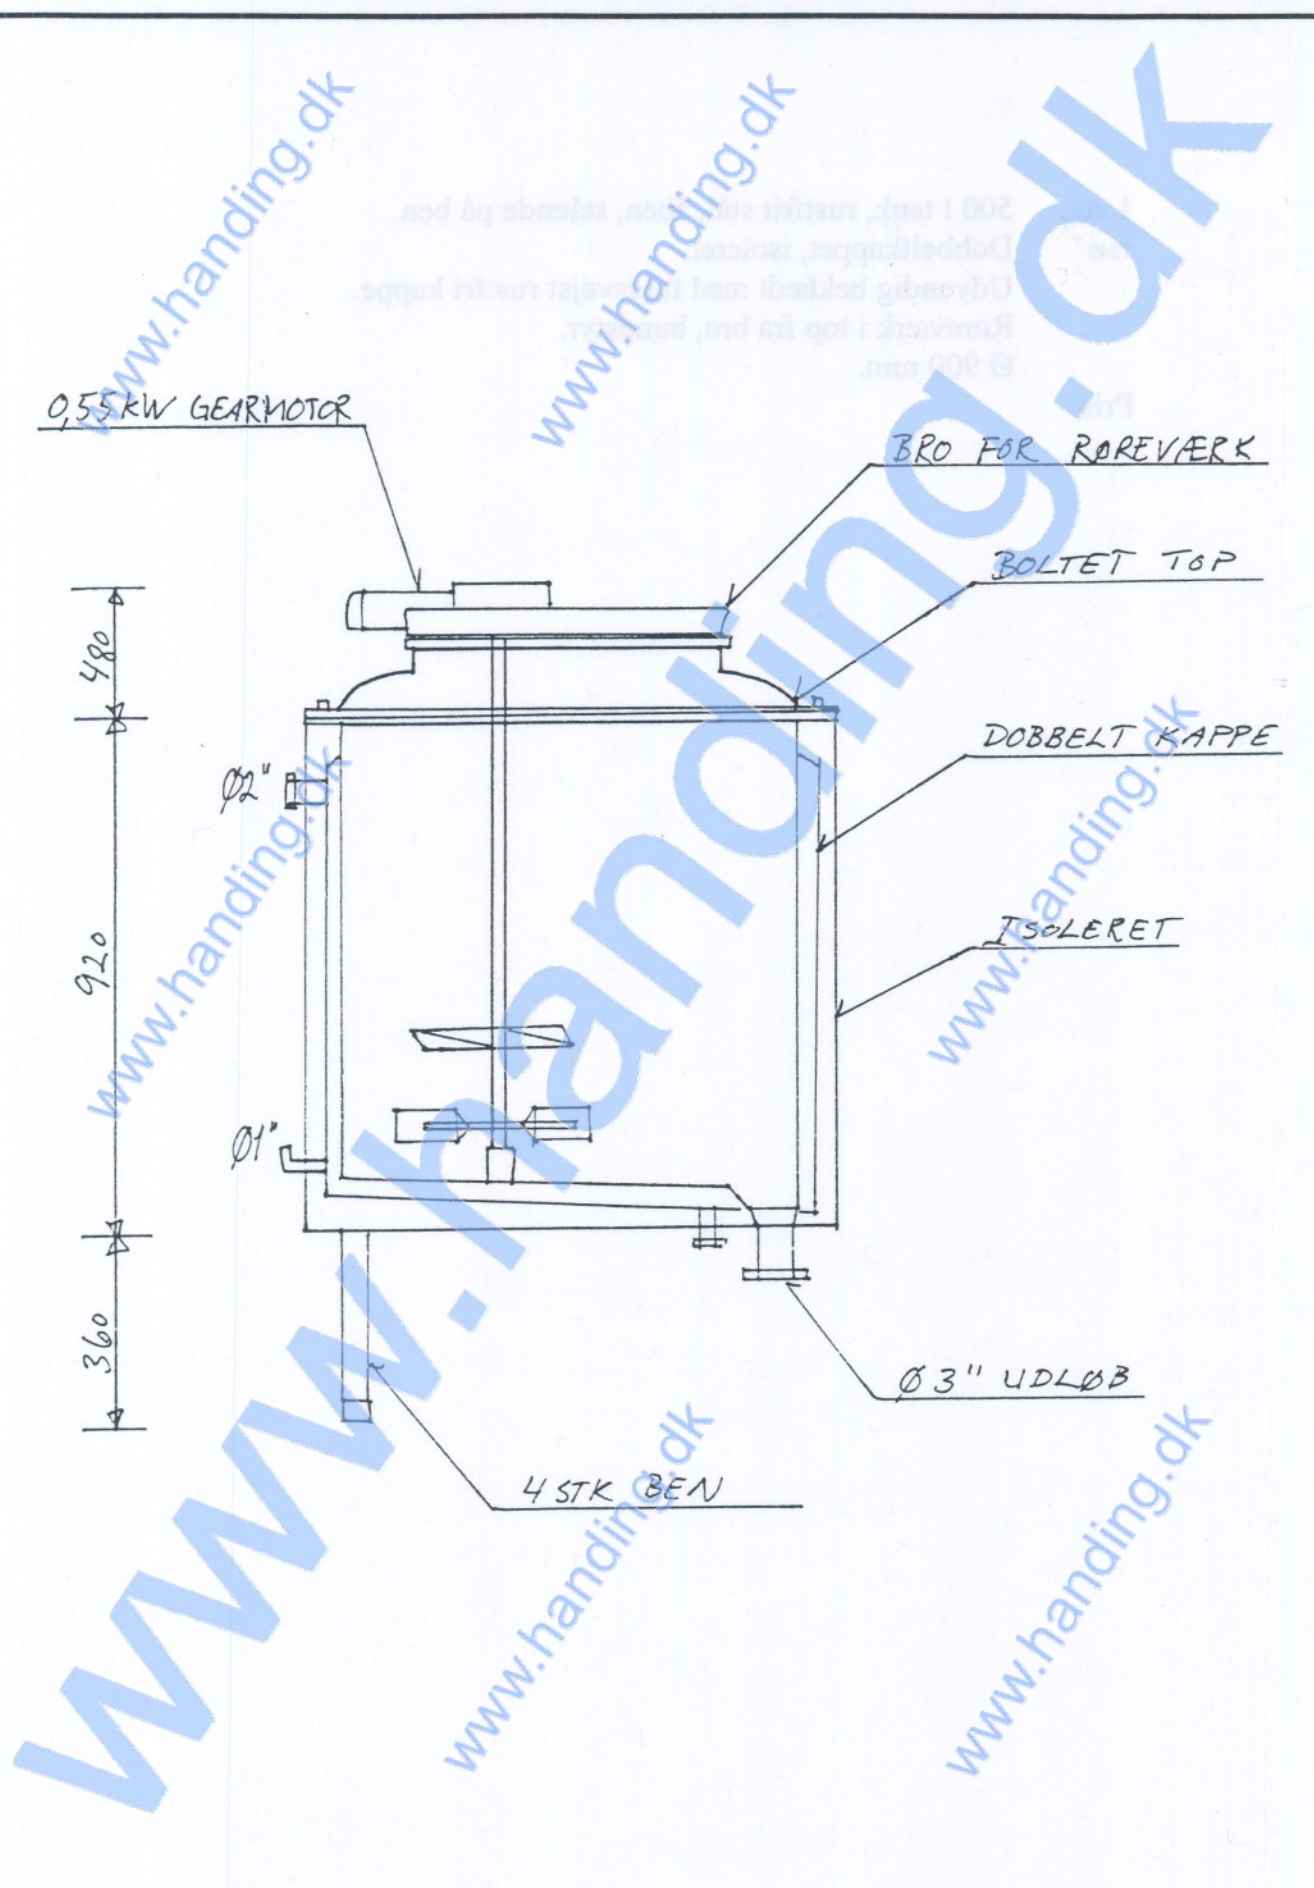

0,55 KW GEARMOTOR

BRO FOR RØREVÆRK

BOLTET TOP

DOBBELT KAPPE

ISOLERET

Ø 3" UDLØB

4 STK BEN

480

920

360

Ø 2"

Ø 1"

Handing ApS

Nordkranvej 5-9, Vassingerød
DK - 3540 Lyngø
Tlf. +45 48160166
www.handing.dk

500 liter

Denne principskitse er vejledende.
Der tages forbehold for fejl.

Tegn. mbc
Godk.

Lager nr.

T 249