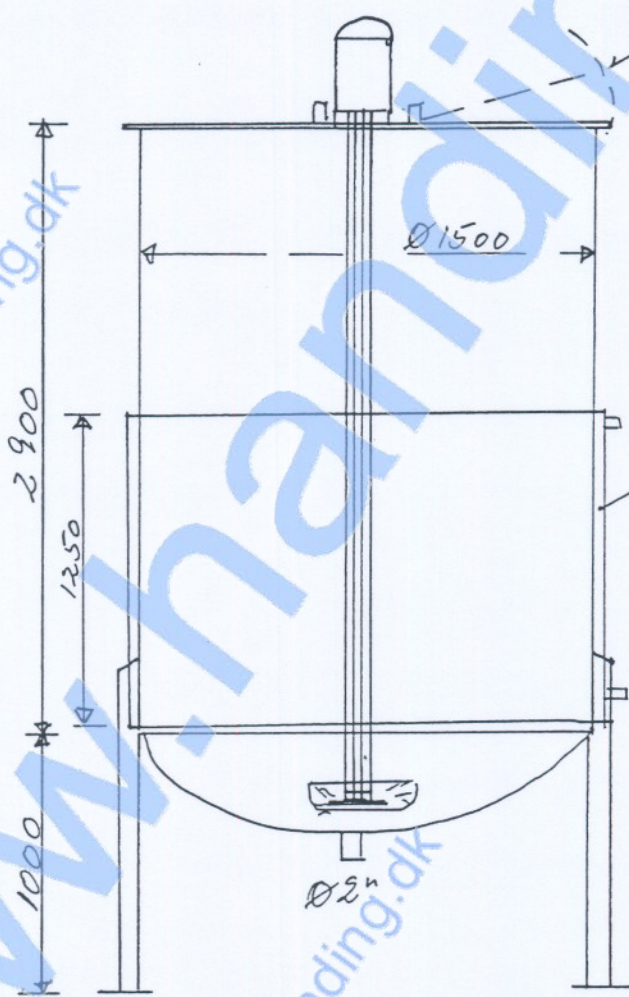

www.handing.dk

www.handing.dk

www.handing.dk

Hængslet Læg

Dobbelt Kæppe

Ø 200

www.handing.dk

Handing ApS
Nordkranvej 5-9, Vassingerød
DK - 3540 Lynge
Tlf. +45 48160166
www.handing.dk

5.000 liter

Dette dokument er vejledende.
Der tages forbehold for fejl.
These documents are only guiding.
We make reservation for possible errors.

Tegn.
Godk.

Lager nr.

T 968